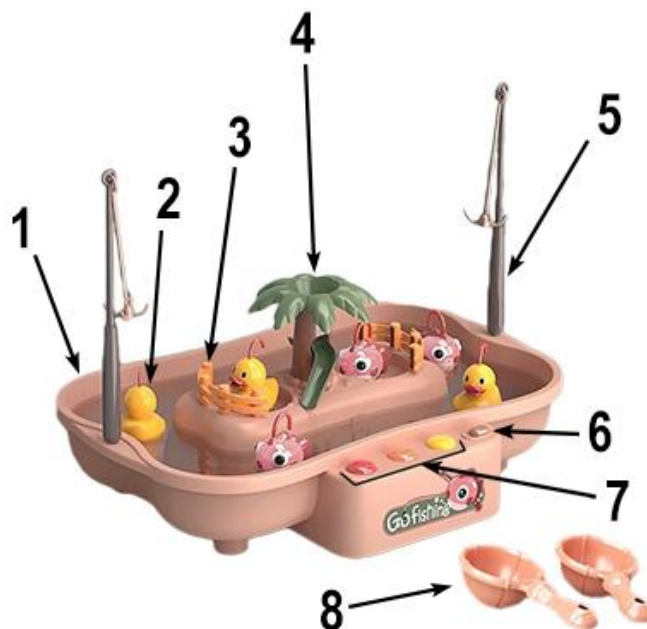

UTASÍTÁS

FISH&PLAY VIZÍPARK

CSOMAG TARTALMA

- Műanyag kád
- 6 műanyag kacsa és hal
- Műanyag merítőkanál és horgászhaló
- 2 horgászbot
- Pálmafa csúszdával
- 1 pontozó papír
- Matricák

MŰSZAKI ADATOK

- Tápegység: 3 AA elem (nem mellékelte)
- Anyag: ABS
- Méret: 31 × 20.5 × 33.5 cm

KOMPONENSEK

1. Műanyag kád
2. Műanyag kacsa és hal
3. Műanyag kerítés
4. Pálmafa
5. Horgászbot
6. ON/OFF gomb
7. Zene gombok
8. Műanyag merítőkanál és horgászhaló

ÖSSZESZERELÉS

- Phillips csavarhúzóval nyissa ki az elemtartót a fő rész hátulján (1), és helyezzen be 3 AA elemet. Ne feledkezzen meg a polaritásról.

- Az elemek behelyezése után csukja be a rekeszt és húzza meg a csavart.
- Vegye a matricákat, és ragassza őket a kád aljára, hogy a tenger fenekének látszatát keltsék.
- Szerelje össze a pálmafát a műanyag csúszdával, és helyezze a sziget közepén lévő lyukba (4).
- Fogja meg a két műanyag kerítést és helyezze a sziget oldalán lévő lyukakba (3).
- Fogja meg a két horgászbotot, és helyezze a kád oldalán lévő lyukakba (5).
- Öntsön vizet a kádba.
- Fogja a műanyag kacsákat és a halakat, és tegye őket a vízbe, hogy szabadon úszhassanak (2).
- Nyomja meg az ON/OFF gombot a víz áramlásának elindításához (6).
- Nyomja meg a három zene gomb egyikét a zene lejátszásához.

JÁTÉK

- Gyermeke a horgászbotot vagy a horgászhalót használhatja kacsák és halak kifogására, és beteheti őket a sziget két kis medencéjébe.
- A műanyag merítőkanál segítségével öntsön kis vizet a pálmafába, és nézze, ahogy lefolyik a csúszdán.
- Nyomja meg a zene gombokat a zene hallgatásához.
- Még pontszerző játékot is játszhat gyermekével.